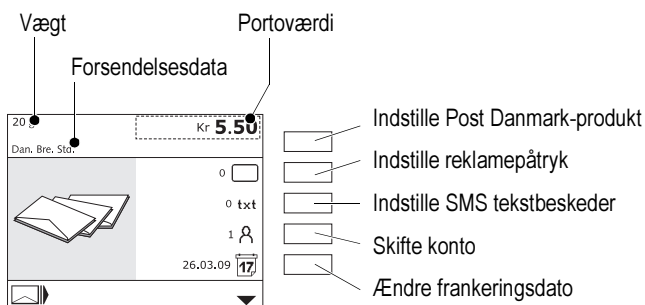

Der findes flere valgmuligheder / visninger.
Bladre med piletasterne.

Bekræfte valg / indstilling.

Annullere valg / indstilling eller afbryde proces.

Meddelelser og fejl

Eksempel på popup:
Vent venligst. Porto indlæses.
Popup er selvkvitterende.

Eksempler på fejlmeddelelse:
Maskine er ikke klar til at frankere.

Fejlen angives med en 8-cifret kode. Se brugsanvisningen for nærmere information.

Eksempler på fejlmeddelelse:
Udvælgelse lykkedes ikke.
Bekræft med tast **Enter**.

Med skiftetasten kan en tekstkode [ID] vises.

Frankeringstryk

* Indstiller centormail automatisk

Frankeringsmenuen

Hurtig betjeningsmåde:
– Indtaste værdi med cifertaster.
– Tilordne med multifunktionstast.