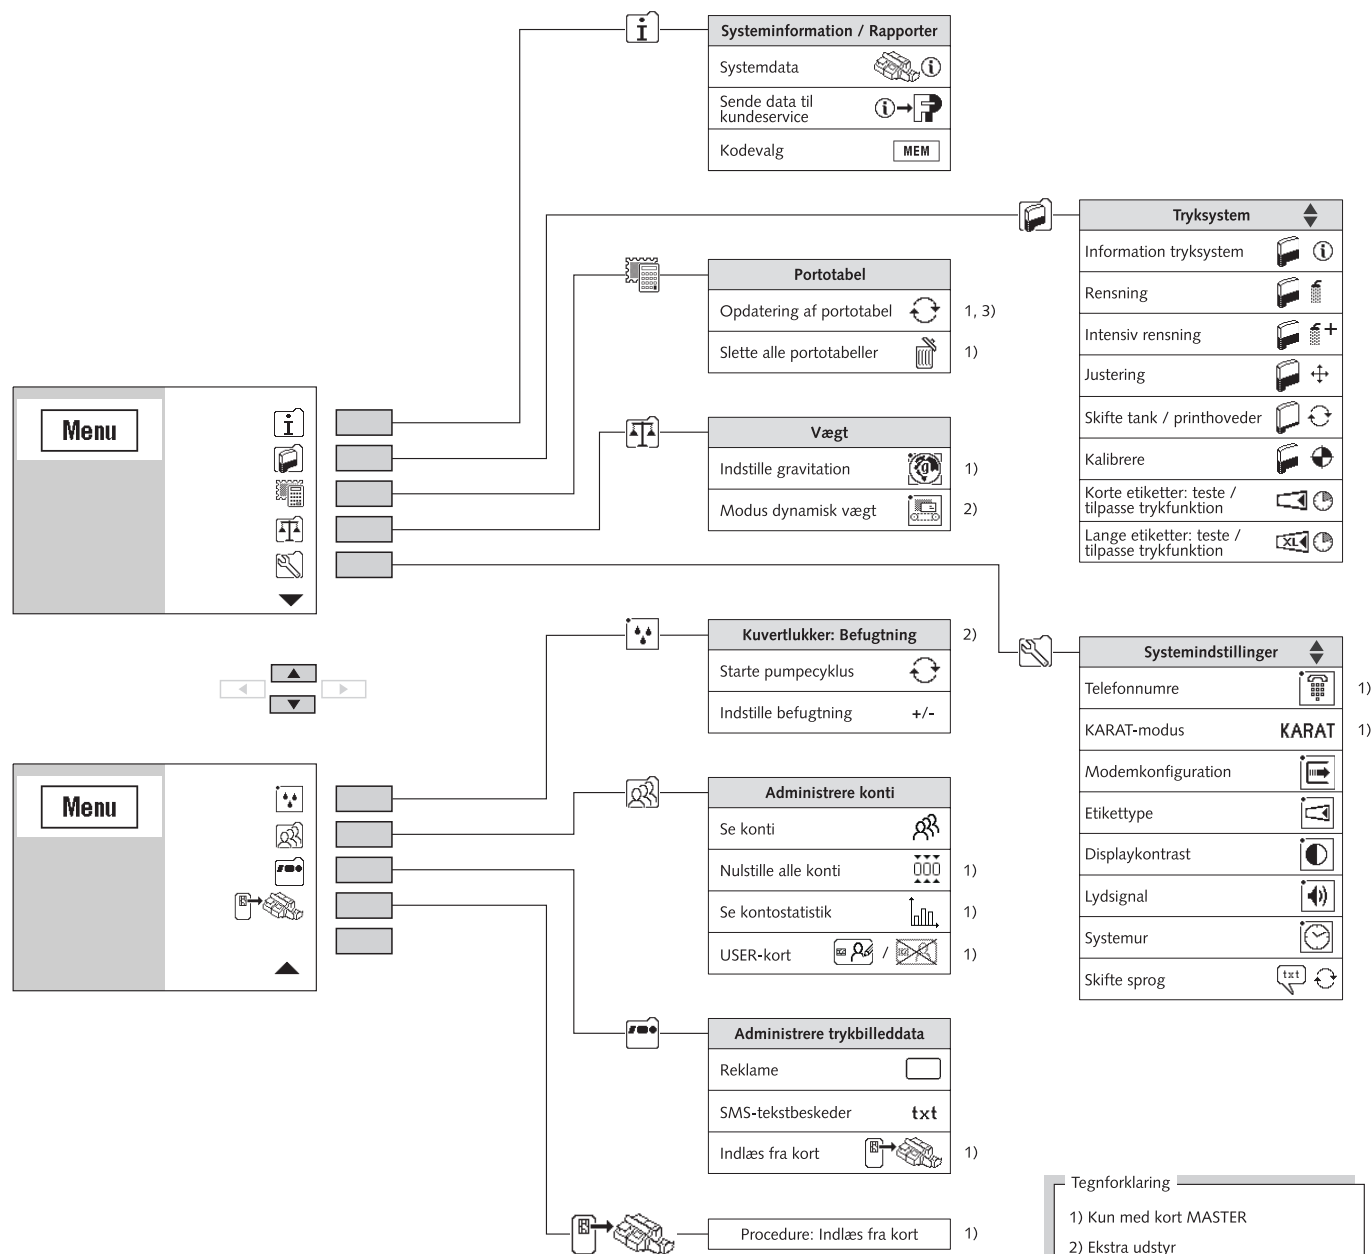

Menu – Funktioner og indstillinger

Tegnforklaring

- 1) Kun med kort MASTER
- 2) Ekstra udstyr
- 3) Funktion ikke tilgængelig for øjeblikket