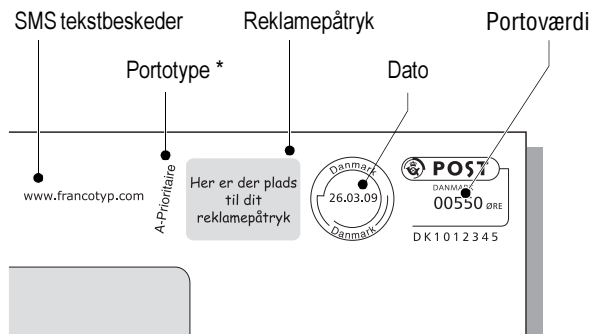

Der findes flere valgmuligheder / visninger.
Bladre med piletasterne.

Bekræfte valg / indstilling.

Annullere valg / indstilling eller afbryde proces.

Meddelelser og fejl

Eksempel på popup:
Vent venligst. Porto indlæses.
Popup er selvkvitterende.

Eksempler på fejlmeddelelse:
Maskine er ikke klar til at frankere.

Fejlen angives med en 8-cifret kode. Se brugsanvisningen for nærmere information.

Eksempler på fejlmeddelelse:
Udvælgelse lykkedes ikke.
Bekræft med tast **Enter**.

Med skiftetasten kan en tekstkode [ID] vises.

Frankeringstryk

* Indstiller centormail automatisk

Frankeringsmenuen

Hurtig betjeningsmåde:
– Indtaste værdi med cifertaster.
– Tilordne med multifunktionstast.