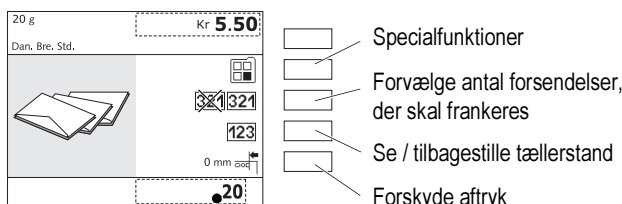

Der findes flere valgmuligheder / visninger.
Bladre med piletasterne.

Bekræfte valg / indstilling.

Annullere valg / indstilling eller afbryde proces.

Meddelelser og fejl

Eksempel på popup:
Vent venligst. Porto indlæses.
Popup er selvkvitterende.

Eksempler på fejlmeddelelse:
Maskine er ikke klar til at frankere.

Fejlen angives med en 8-cifret kode. Se brugsanvisningen for nærmere information.

Eksempler på fejlmeddelelse:
Udvælgelse lykkedes ikke.
Bekræft med tast **Enter**.

Med skiftetasten kan en tekstkode [ID] vises.

Frankeringstryk

* Indstiller centormail automatisk

Frankeringsmenuen

Hurtig betjeningsmåde:
– Indtaste værdi med cifertaster.
– Tilordne med multifunktionstast.