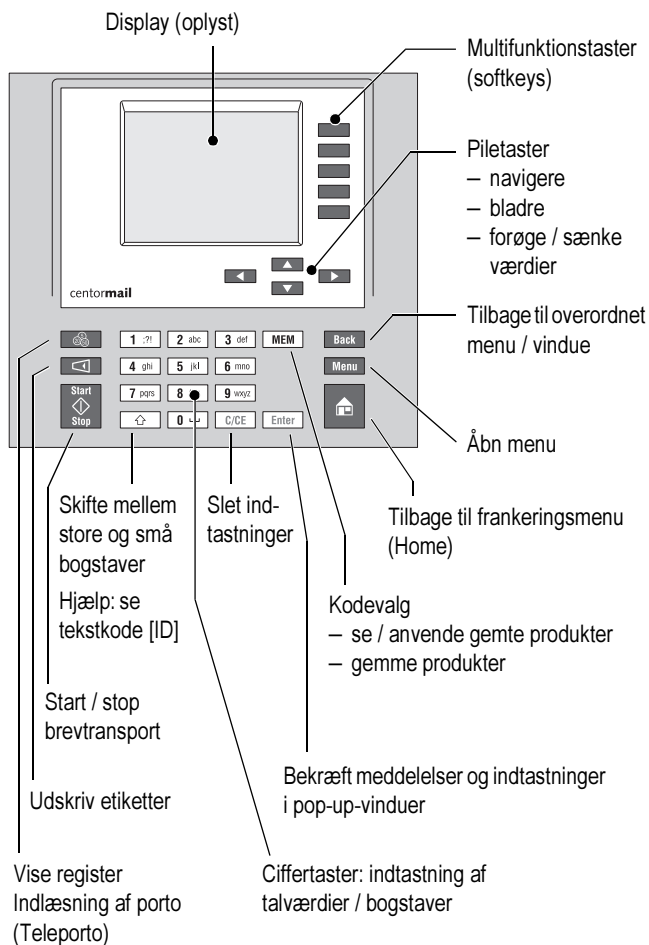

centormail – Betjeningsfelt

Specialfunktioner

Modtagestempel.
Du kan stemple indgangspost.

Kun transport.
Brevene frankeres ikke.

Kun lukning.
Brevene frankeres ikke.

Tryk kun reklame. centormail trykker kun det indstillede reklamemotiv.