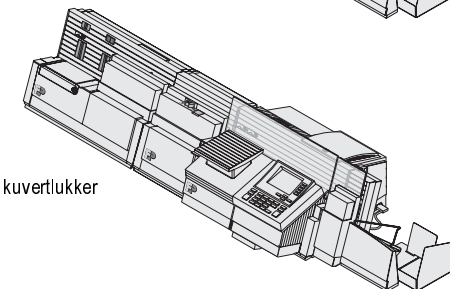

centormail med
automatisk fødnings og kuvertlukker