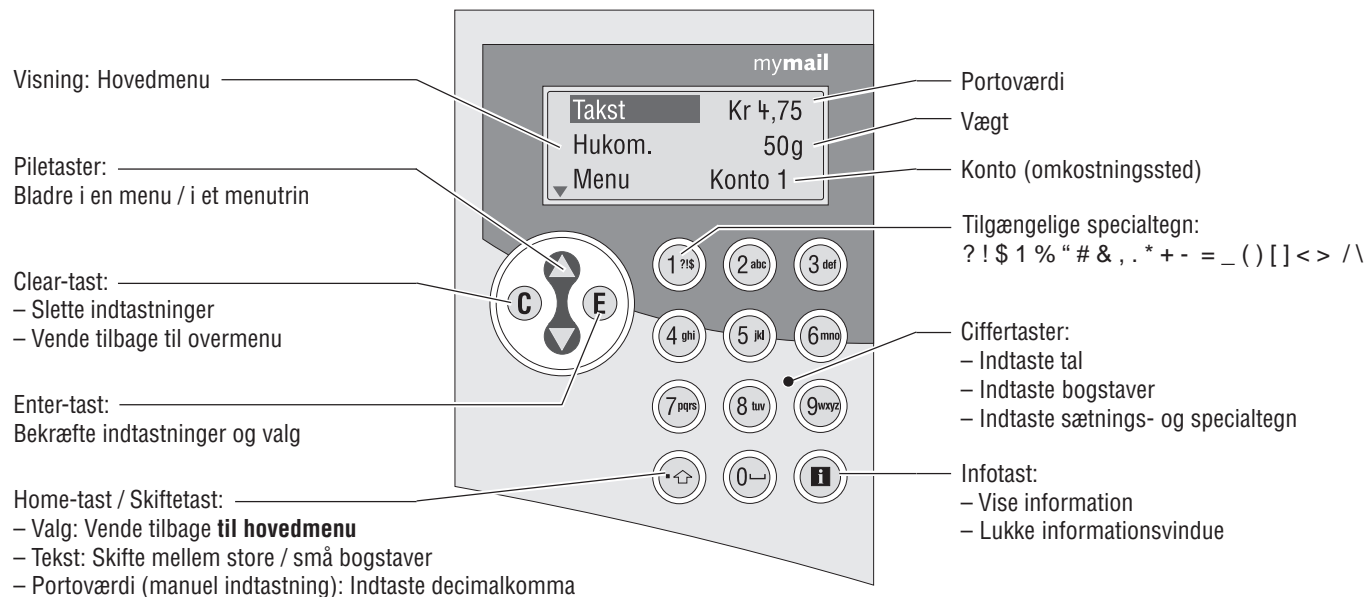

Kortfattet beskrivelse

mymail

Frankering

18.10.07

Aktivere fra stand-by med vilkårlig tast.

Indsæt MASTER card (om nødvendigt).
Vælg konto (hvis oprettet).

Takst

Hukom.