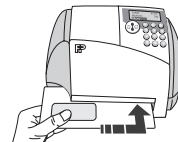

Indstille logokliché.

Indstille portotype.

Anlægge brev.

mymail frankerer forsendelsen.

Indstilling af portoværdi – brug af hukommelse

Takst

Hukom.

▼ Menu

I hovedmenu:

Indtast program (tasterne 0-9).

Uden vægt...

indtast vægt

26|

Indtast
vægt-
angivelse.

(Kun hvis der ikke er gemt en
vægtangivelse i hukommelsen.)