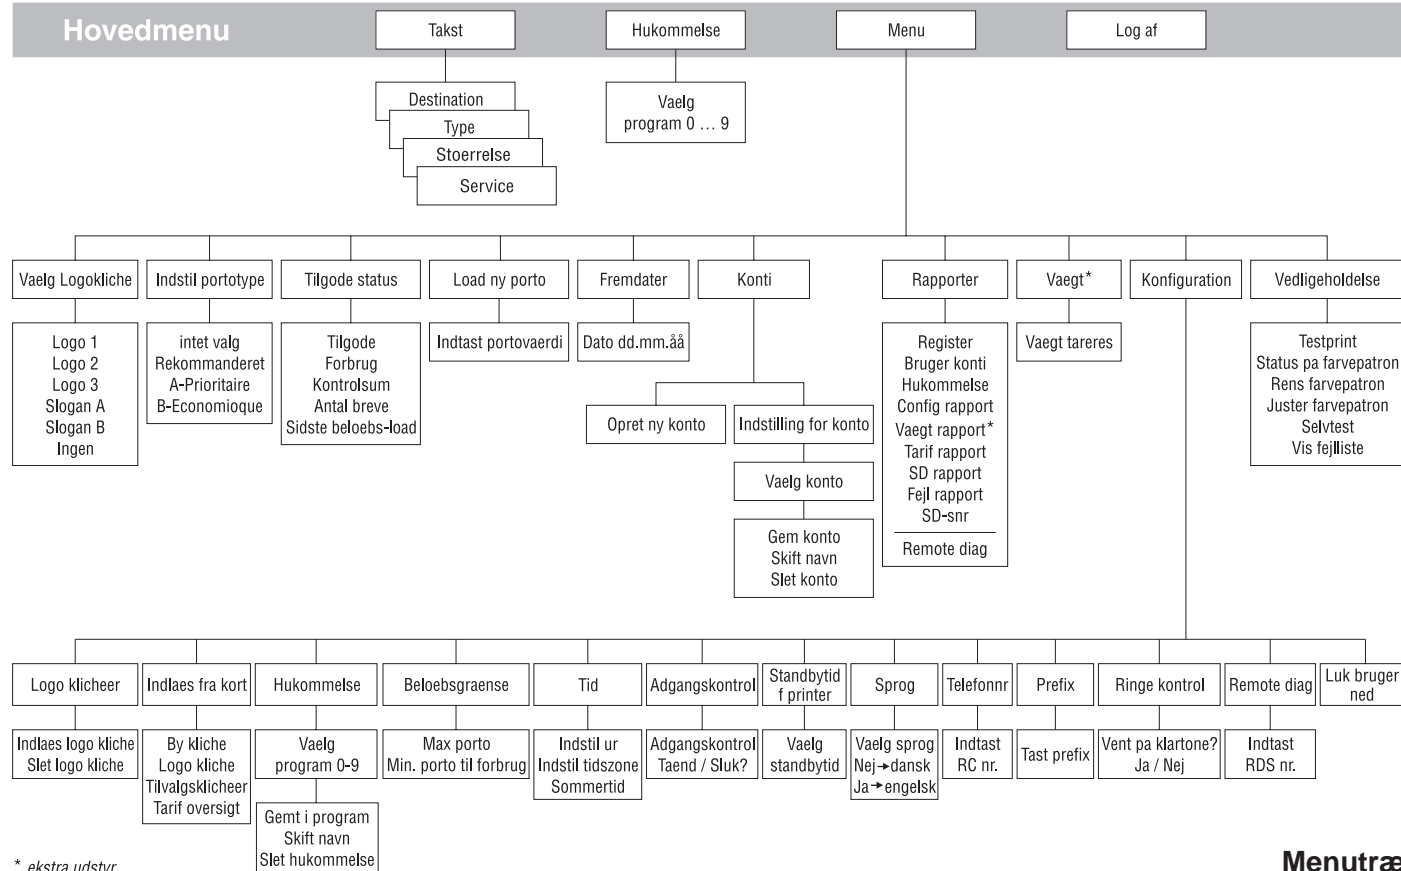

Med Home-tasten  vender du direkte tilbage til hovedmenuen.

Indstilling af Post Danmark-produkt / portoværdi pr. hukommelse:
Indtast programmet i hovedmenuen (tasterne 0-9).

Uden vægt:

indtast vægt

52

Med vægt:

Takst Hukom. 52g

Menu

Hovedmenu

* ekstra udstyr

Menutræ